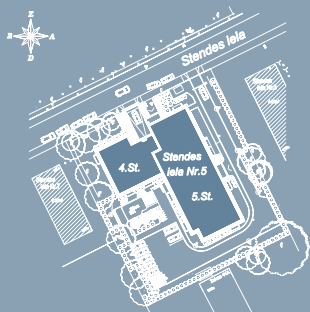

PIELIKUMS NR.5
 DZĪVOKĻA PIRKUMA PRIEKŠLĪGUMAM

ADRESE: STENDES IEĻA 5, RĪGA
 PAGRABSTĀVA PLĀNS
 STĀVVIETAS NR. 1-25
 PALĪGTELPAS NR. 1-5

YITMAJAS.LV